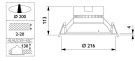

Specificaties Philips LED Downlight  
Coreline DN130B 22W 2000lm 120D -  
830 Warm Wit | 216mm - Dali  
Dimbaar

[Bekijk product](#)

## Technische Informatie

Noodverlichting	Geen Noodverlichting
Kantelbaar	Nee
Techniek	LED Geïntegreerd
Vervangt (Watt)	2x26
Watt	22
Netspanning (Volt)	220-240
Dimbaar	Dimbaar
Kleurcode	830 Warm Wit
Lichtkleur (Kelvin)	3000 Warm Wit
Kleurweergave (Ra)	80-89 - Goede kleurweergave
Lichtkleur	Wit
Kleurinstelling	Enkele kleur

## Afmetingen

---

Hoogte (mm)	113
-------------	-----

Diameter (mm)

216