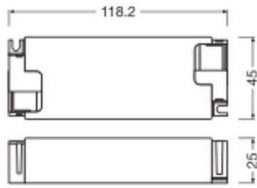

Specificaties Ledvance LED Driver Zigbee Direct Performance 45W 220-240V

[Bekijk product](#)

Algemene informatie

| | |
|----------------------------|---|
| Artikelnummer | 256492 |
| EAN | 4099854668678 |
| Merk | Ledvance |
| Fabrikantnaam | LED DRIVER ZIGBEE DIRECT PERFORMANCE 45W 220-240V 1A2 |
| Aantal in omdoos | 1 |
| Lampdirect All-in garantie | 5 jaar |

Sensortype Geen sensor

Type product Accessoires - LED Driver

Afmetingen

Lengte (mm) 118

Breedte (mm) 45

Waarom Lampdirect?

 Bestel bij de **grootste lichtspecialist** van Europa

 **Offerte** op maat