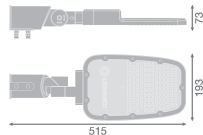

Specificaties Ledvance LED Breedstraler Area Medium Grijs 65W 8450lm 160x58D - 730 Warm Wit | IP66 - Symmetrisch

[Bekijk product](#)

## Technische Informatie

Techniek	LED Geïntegreerd
Watt	65
Netspanning (Volt)	220-240
Dimbaar	Niet Dimbaar
Kleurcode	730 Warm Wit
Lichtkleur (Kelvin)	3000 Warm Wit
Kleurweergave (Ra)	70-79
Lichtkleur	Wit
Kleurinstelling	Enkele kleur
Lichtopbrengst (Lumen)	8450
Gradenbundel (graden)	160x58
Powerfactor	>0.90

## Armatuur Informatie

Montage	Zijdelingse montage
Lichtdistributie	Symmetrisch
IP-Waarde	IP66 - Volledig Stof- en Waterdicht
Slagvastheid (IK-waarde)	IK08 - 5 Joule
Bedrijfstemperatuur	-30 to +50
Kleur Armatuur	Grijs
Behuizing	Aluminium
Kleur behuizing	Grijs
Product Serie	RV20ST

## Afmetingen

Lengte (mm)	513
Breedte (mm)	73
Hoogte (mm)	193